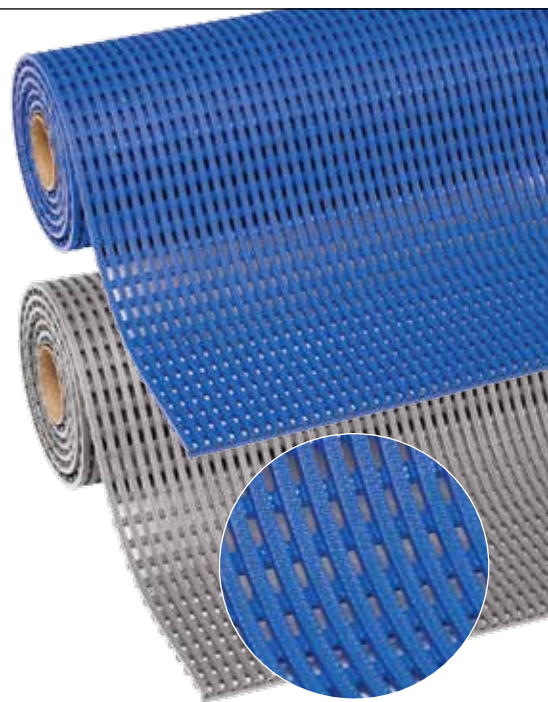

Tekercses megoldások

536 Akwadek™

- nagy teherbírású UV álló antibakteriális rácsos szerkezetű PVC szőnyeg
- teljes vastagság: 12 mm
- súly: 7.5 kg/ m²
- DMF- és DOP-, ózonréteget lebontó anyagoktól, szilikonól, és nehézfémektől mentes

Színek:

- kék, szürke

Folyóméterben kapható méretek:

- 60 cm, 91 cm és 122 cm széles tekercsek

Teljes tekercs, 10 m hossz:

- 60 cm, 91 cm és 122 cm széles tekercsek

Kiegészítők:

- Fekete csatlakozók hosszanti és szélénél illesztéshez.
- 90 fokos csatlakozóelem

Termékteszt: