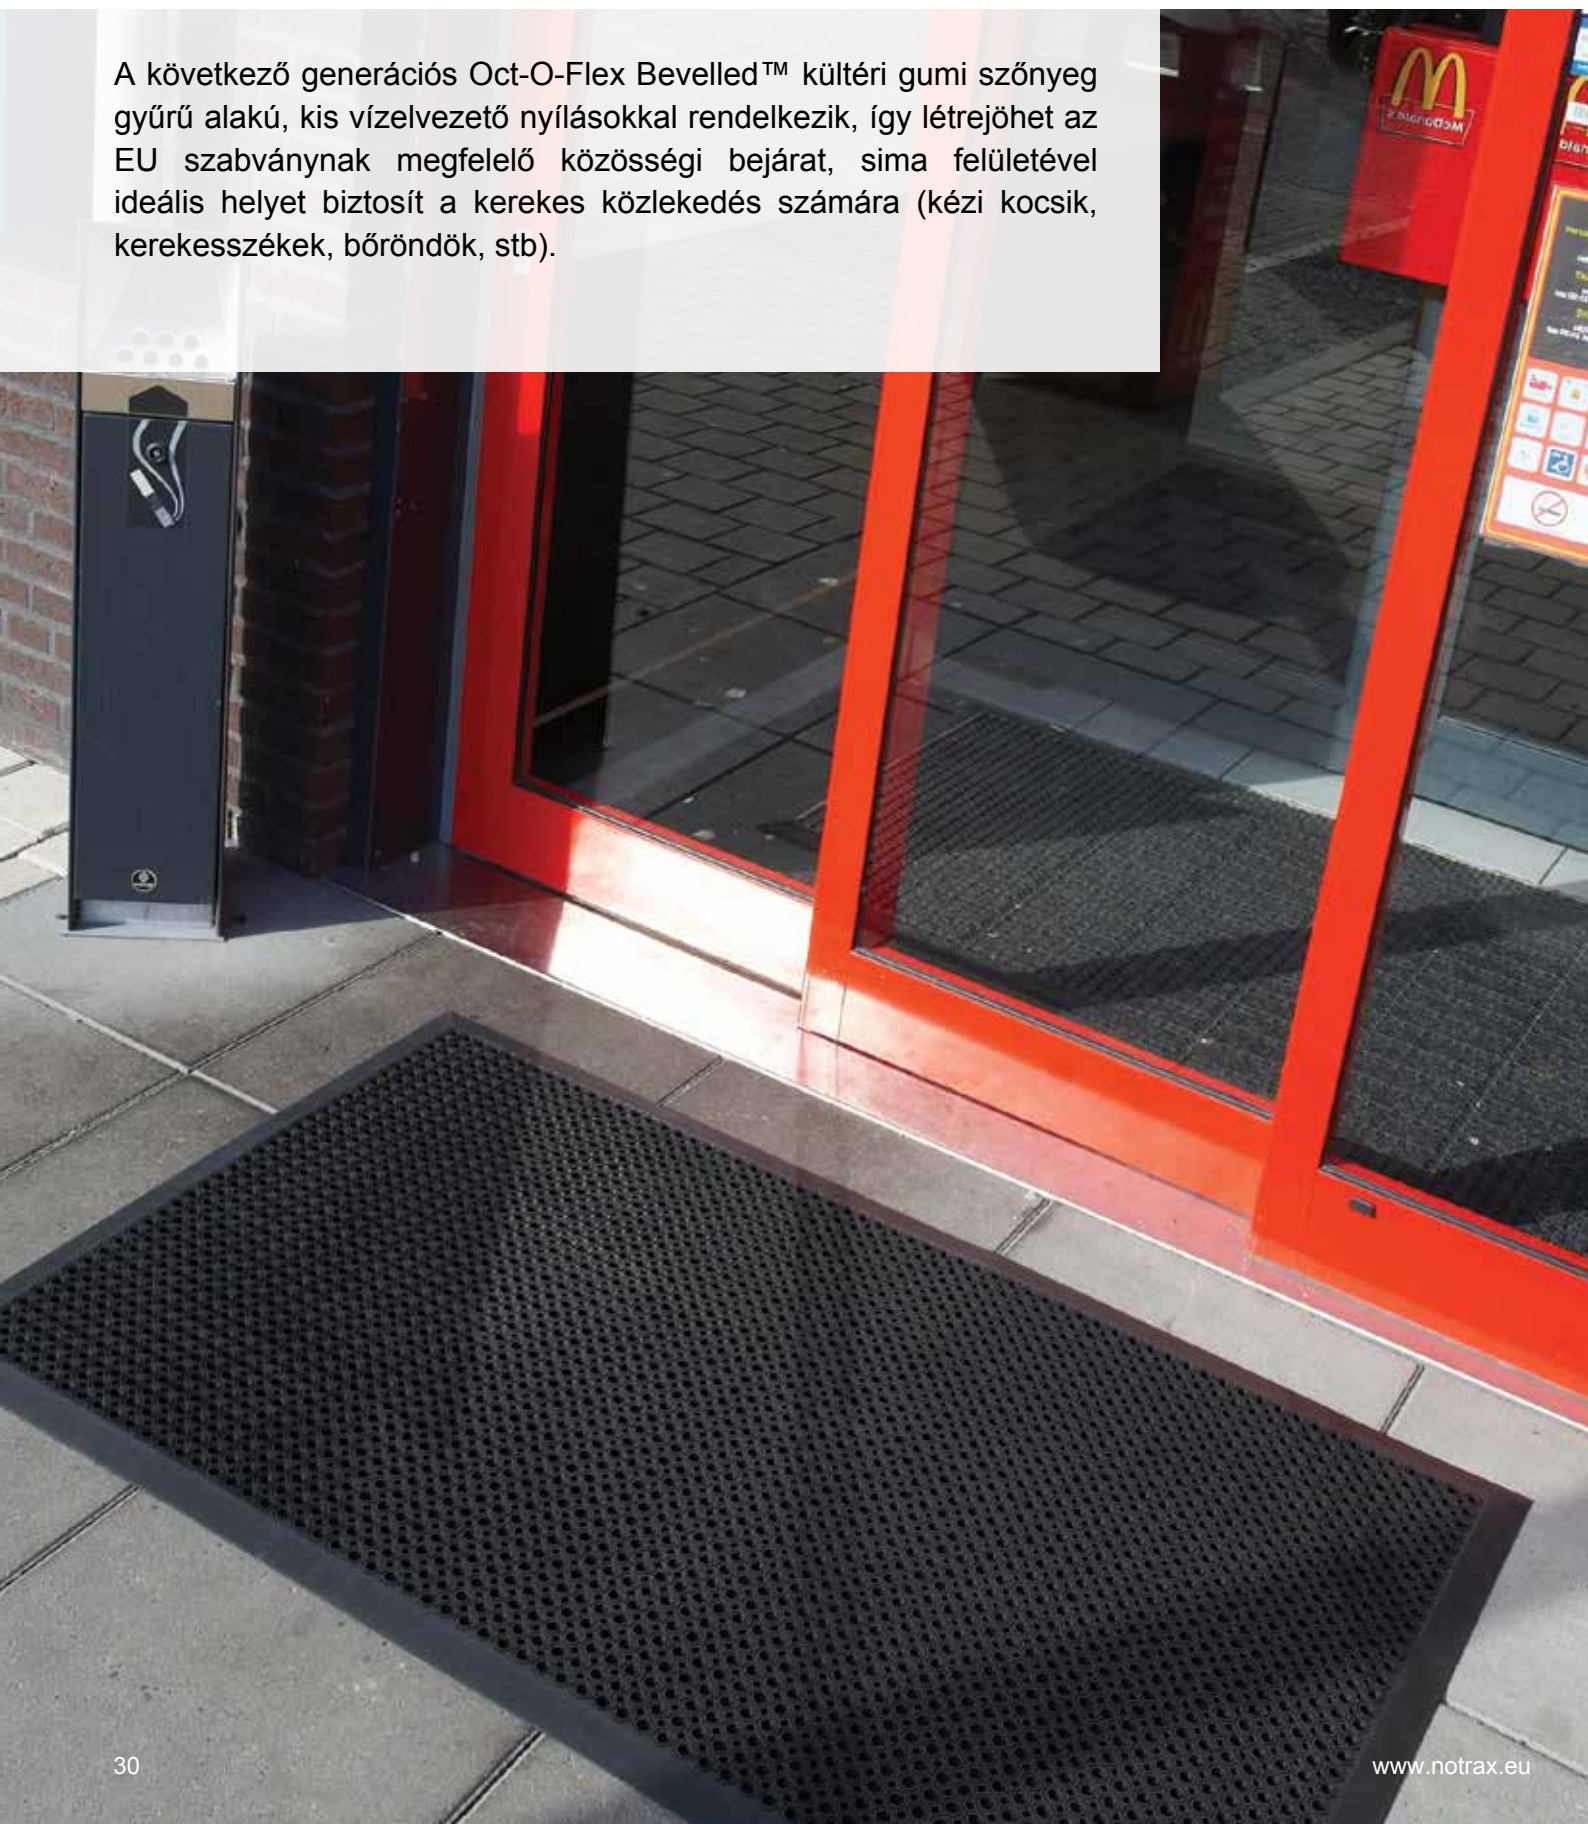

- vízzel átmosni

Termékeszt:

KÜLTÉRI SZENNYFOGÓSZŐNYEGEK - A jövő generációja

599B Oct-O-Flex Bevelled™

A következő generációs Oct-O-Flex Bevelled™ kültéri gumi szőnyeg gyűrű alakú, kis vízelvezető nyílásokkal rendelkezik, így létrejöhethet az EU szabványnak megfelelő közösségi bejárat, sima felületével ideális helyet biztosít a kerekesek közlekedés számára (kézi kocsik, kerekesszékek, bőröndök, stb).