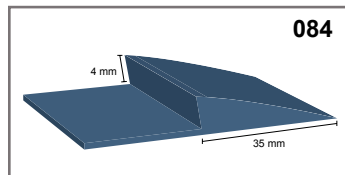

Ajánlott felhasználás:

- egyedileg vágott méreteknél használjon szegélyt

083 Ferde szegély ragasztva 2 mm

Ezekhez a szőnyegekhez ajánlott:

- 015, 018, 1019, 17, 118, 123, 175, 178, 185, 193, 198, 199, 380, 388, 389

Elérhető méretek:

- teljes tekercs: 45.7 m
- folyóméterben
- szőnyegre szerelve folyóméterben

084 Ferde szegély ragasztva 4 mm

Ezekhez a szőnyegekhez ajánlott:

- 103, 271

Elérhető méretek:

- teljes tekercs: 30.4 m
- folyóméterben
- szőnyegre szerelve folyóméterben

325 Ferde szegély ragasztva 11 mm

Ezekhez a szőnyegekhez ajánlott:

- 016, 113, 196, 273, 274, 539

Elérhető méretek:

- teljes tekercs: 18.3 m
- folyóméterben
- szőnyegre szerelve folyóméterben
- elérhető fekete és szürke színben

113K Master Trax™ Stitched Bevels

Ezekhez a szőnyegekhez ajánlott:

- 113

Elérhető méretek:

- folyóméterben szőnyegre szerelve

092 Toldószalag

- fekete vinyl öntapadós szalag ragasztós felületet biztosít a biztonságos kötéshez
- a dombornyomott védőpapír biztosítja, hogy a ragasztási felület tisztán maradjon
- a Notrax® ragasztót a szalag mintázott oldalára helyezze fel
- javasoljuk, hogy azonos irányba helyezték a tekerceket ugyanabból a szőnyegből erre a láthatatlan varratra

Javasolt felhasználás:

- vinyl alapú szőnyegek hosszanti vagy keresztirányú ragasztásához, toldásához.

Elérhető méretek:

- teljes tekercs: 5 cm x 45.7 m
- folyóméterben
- szőnyegre szerelve folyóméterben