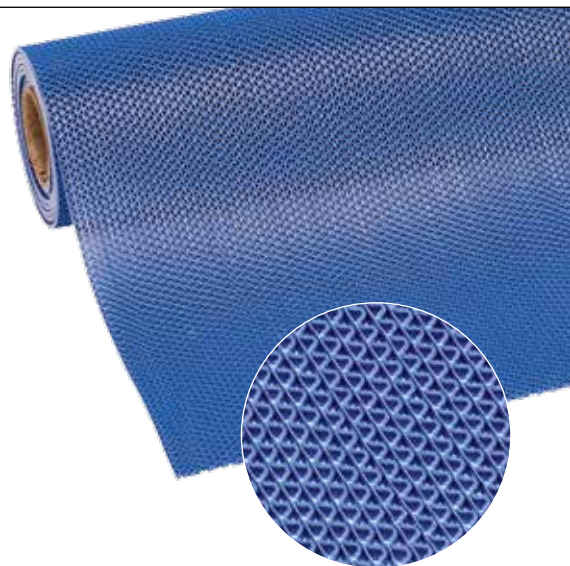

Termékteszt: