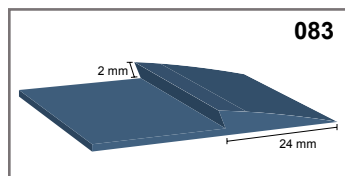

Ajánlott felhasználás:

- egyedileg vágott méreteknél használjon szegélyt

083 Ferde szegély ragasztva 2 mm

Ezekhez a szőnyegekhez ajánlott:

- 015, 018, 1019, 17, 118, 123, 175, 178, 185, 193, 198, 199, 380, 388, 389

Elérhető méretek:

- teljes tekercs: 45.7 m
- folyóméterben
- szőnyegre szerelve folyóméterben

084 Ferde szegély ragasztva 4 mm

Ezekhez a szőnyegekhez ajánlott:

- 103, 271

Elérhető méretek:

- teljes tekercs: 30.4 m
- folyóméterben
- szőnyegre szerelve folyóméterben

325 Ferde szegély ragasztva 11 mm

Ezekhez a szőnyegekhez ajánlott:

- 016, 113, 196, 273, 274, 539

Elérhető méretek:

- teljes tekercs: 18.3 m
- folyóméterben
- szőnyegre szerelve folyóméterben
- elérhető fekete és szürke színben

113K Master Trax™ Stitched Bevels

Ezekhez a szőnyegekhez ajánlott:

- 113

Elérhető méretek:

- folyóméterben szőnyegre szerelve

092 Toldószalag

- fekete vinyl öntapadós szalag ragasztós felületet biztosít a biztonságos kötéshez
- a dombornyomott védőpapír biztosítja, hogy a ragasztási felület tisztán maradjon
- a Notrax® ragasztót a szalag mintázott oldalára helyezze fel
- javasoljuk, hogy azonos irányba helyezték a tekerceket ugyanabból a szőnyegből erre a láthatatlan varratra

Javasolt felhasználás:

- vinyl alapú szőnyegek hosszanti vagy keresztirányú ragasztásához, toldásához.

Elérhető méretek:

- teljes tekercs: 5 cm x 45.7 m
- folyóméterben
- szőnyegre szerelve folyóméterben