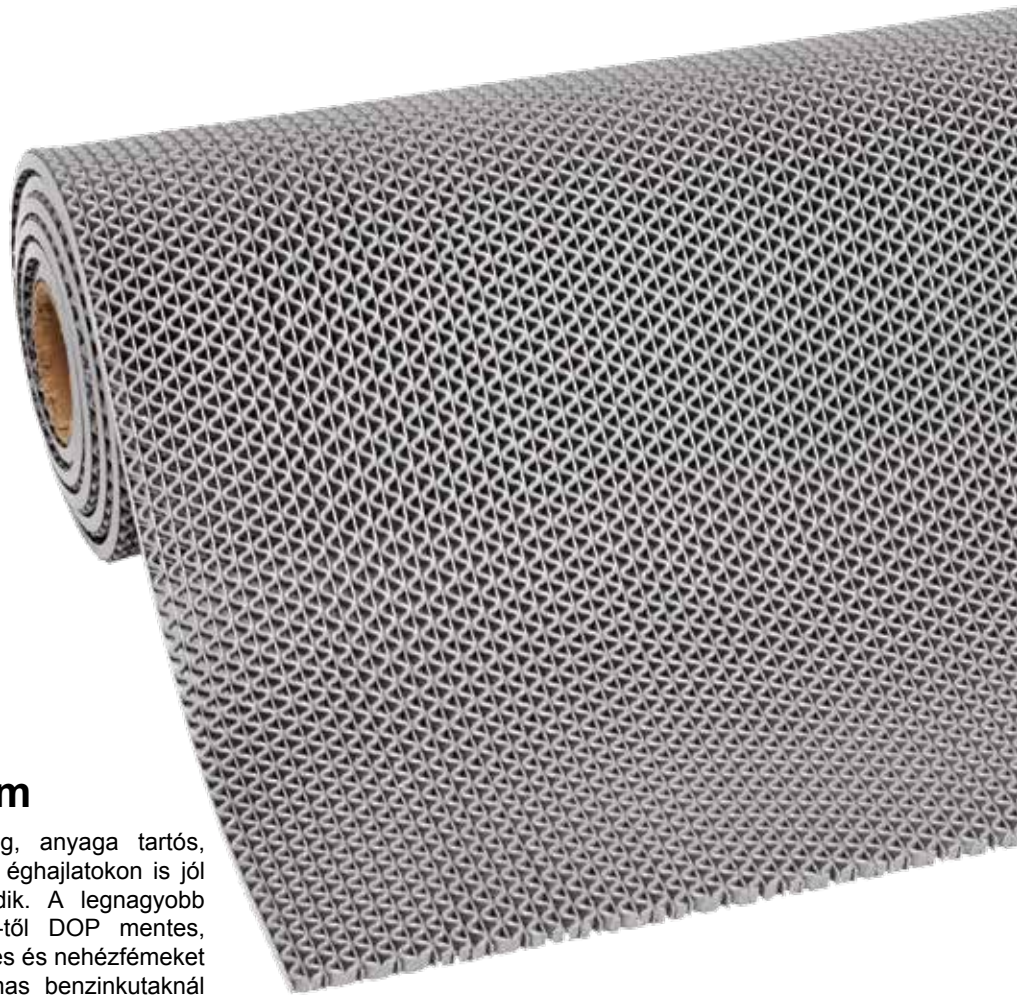

539G Gripwalker™ 11 mm

A nagy teherbírású, de rugalmas szőnyeg, anyaga tartós, ultraibolya sugárzásnak ellenálló, különböző éghajlatokon is jól használható, minden felülethez alkalmazkodik. A legnagyobb forgalmú helyeken is használható. DMF-től DOP mentes, ózonlebontó anyagoktól mentes, szilikonmentes és nehézfémeket sem tartalmaz. Olajálló, így kiválóan alkalmas benzinkutaknál vagy azoknál a bejáratoknál, ahol olaj előfordul.

Ajánlott felhasználás:

- kül- és beltérre, nagy forgalmú helyekre javasolt
- belső vagy külső helyszínen süllyesztékben elhelyezésre
- padlón történő elhelyezés esetére, szegélyekkel kiegészítve

Tulajdonságok:

- tartós extrudált vinyl
- átlós hullám minta, nyitott szerkezettel
- UV sugárzásnak ellenálló, jól használható különböző időjárások esetén
- kis lukacsos szerkezetével teljesíti nyilvános bejáratokra vonatkozó EU rendeletet
- teljes vastagság: 11 mm
- súly: 8.5 kg/m²

Ajánlott kiegészítők:

- 325 szegély - 11 mm

Tekercses méret:

- 91 cm x 12.2 m
- 122 cm x 12.2 m

Folyóméterben kapható méretek:

- 91 cm széles tekercs folyóméterben
- 122 cm széles tekercs folyóméterben

Takarítási javaslat:

- vízzel átmosni

Termékeszt: