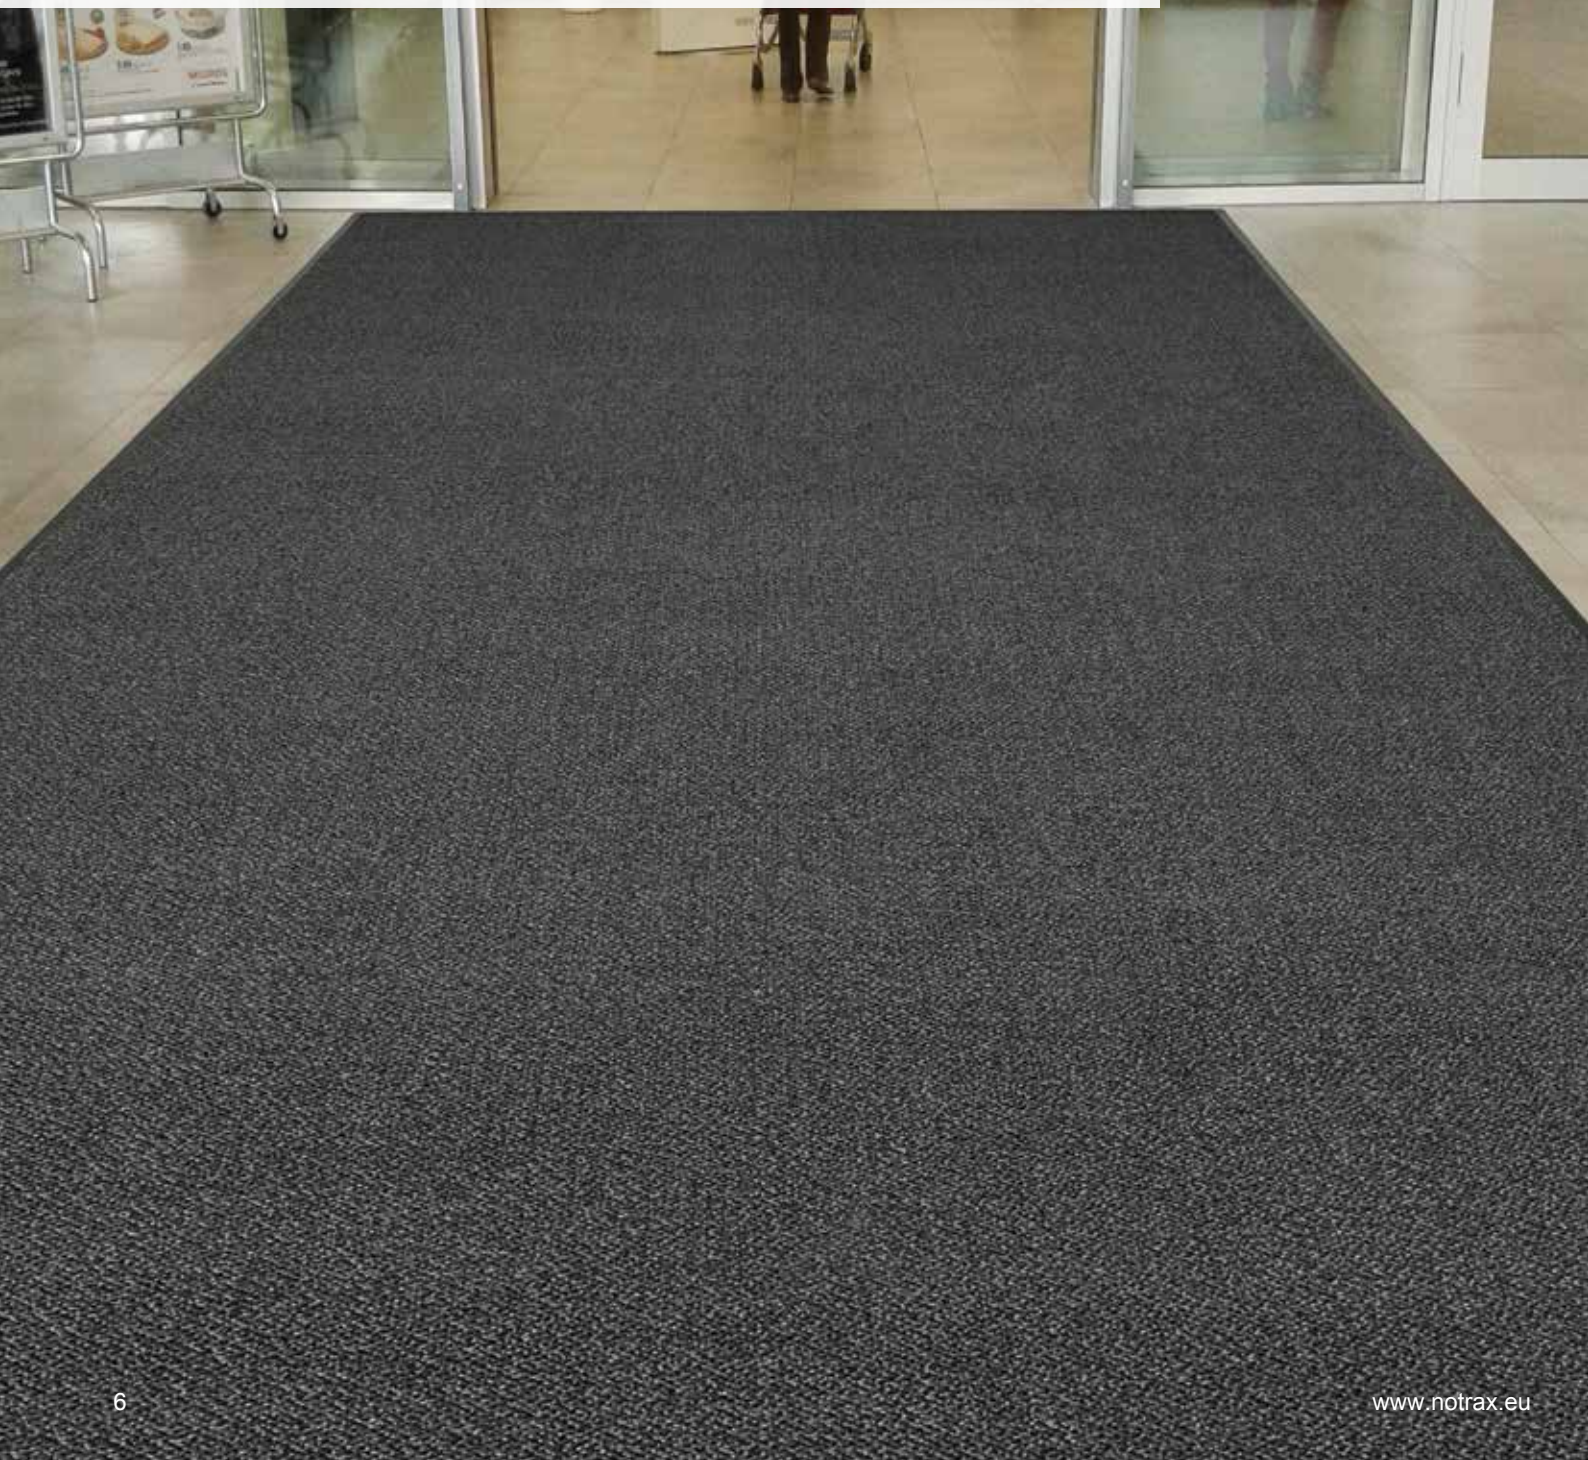

BELTÉRI Szennyfogószőnyegek

380 Swisslon XT™

Magas minőségű szennyfogószőnyeg a nedvesség és a szilárd szennyeződések eltávolítására, melyet nagy beléptető területekre terveztek, akár faltól falig használva. Ez a klasszikus védőszőnyeg, mely eddig egy puhább szálból állt, most kiegészült egy speciális új szállal is, így tovább növekedett a szőnyeg a nedvszívó és súroló hatása is. Az új, háromszínű mintázat kiváló szennyeződést rejtő tulajdonságokkal rendelkezik.