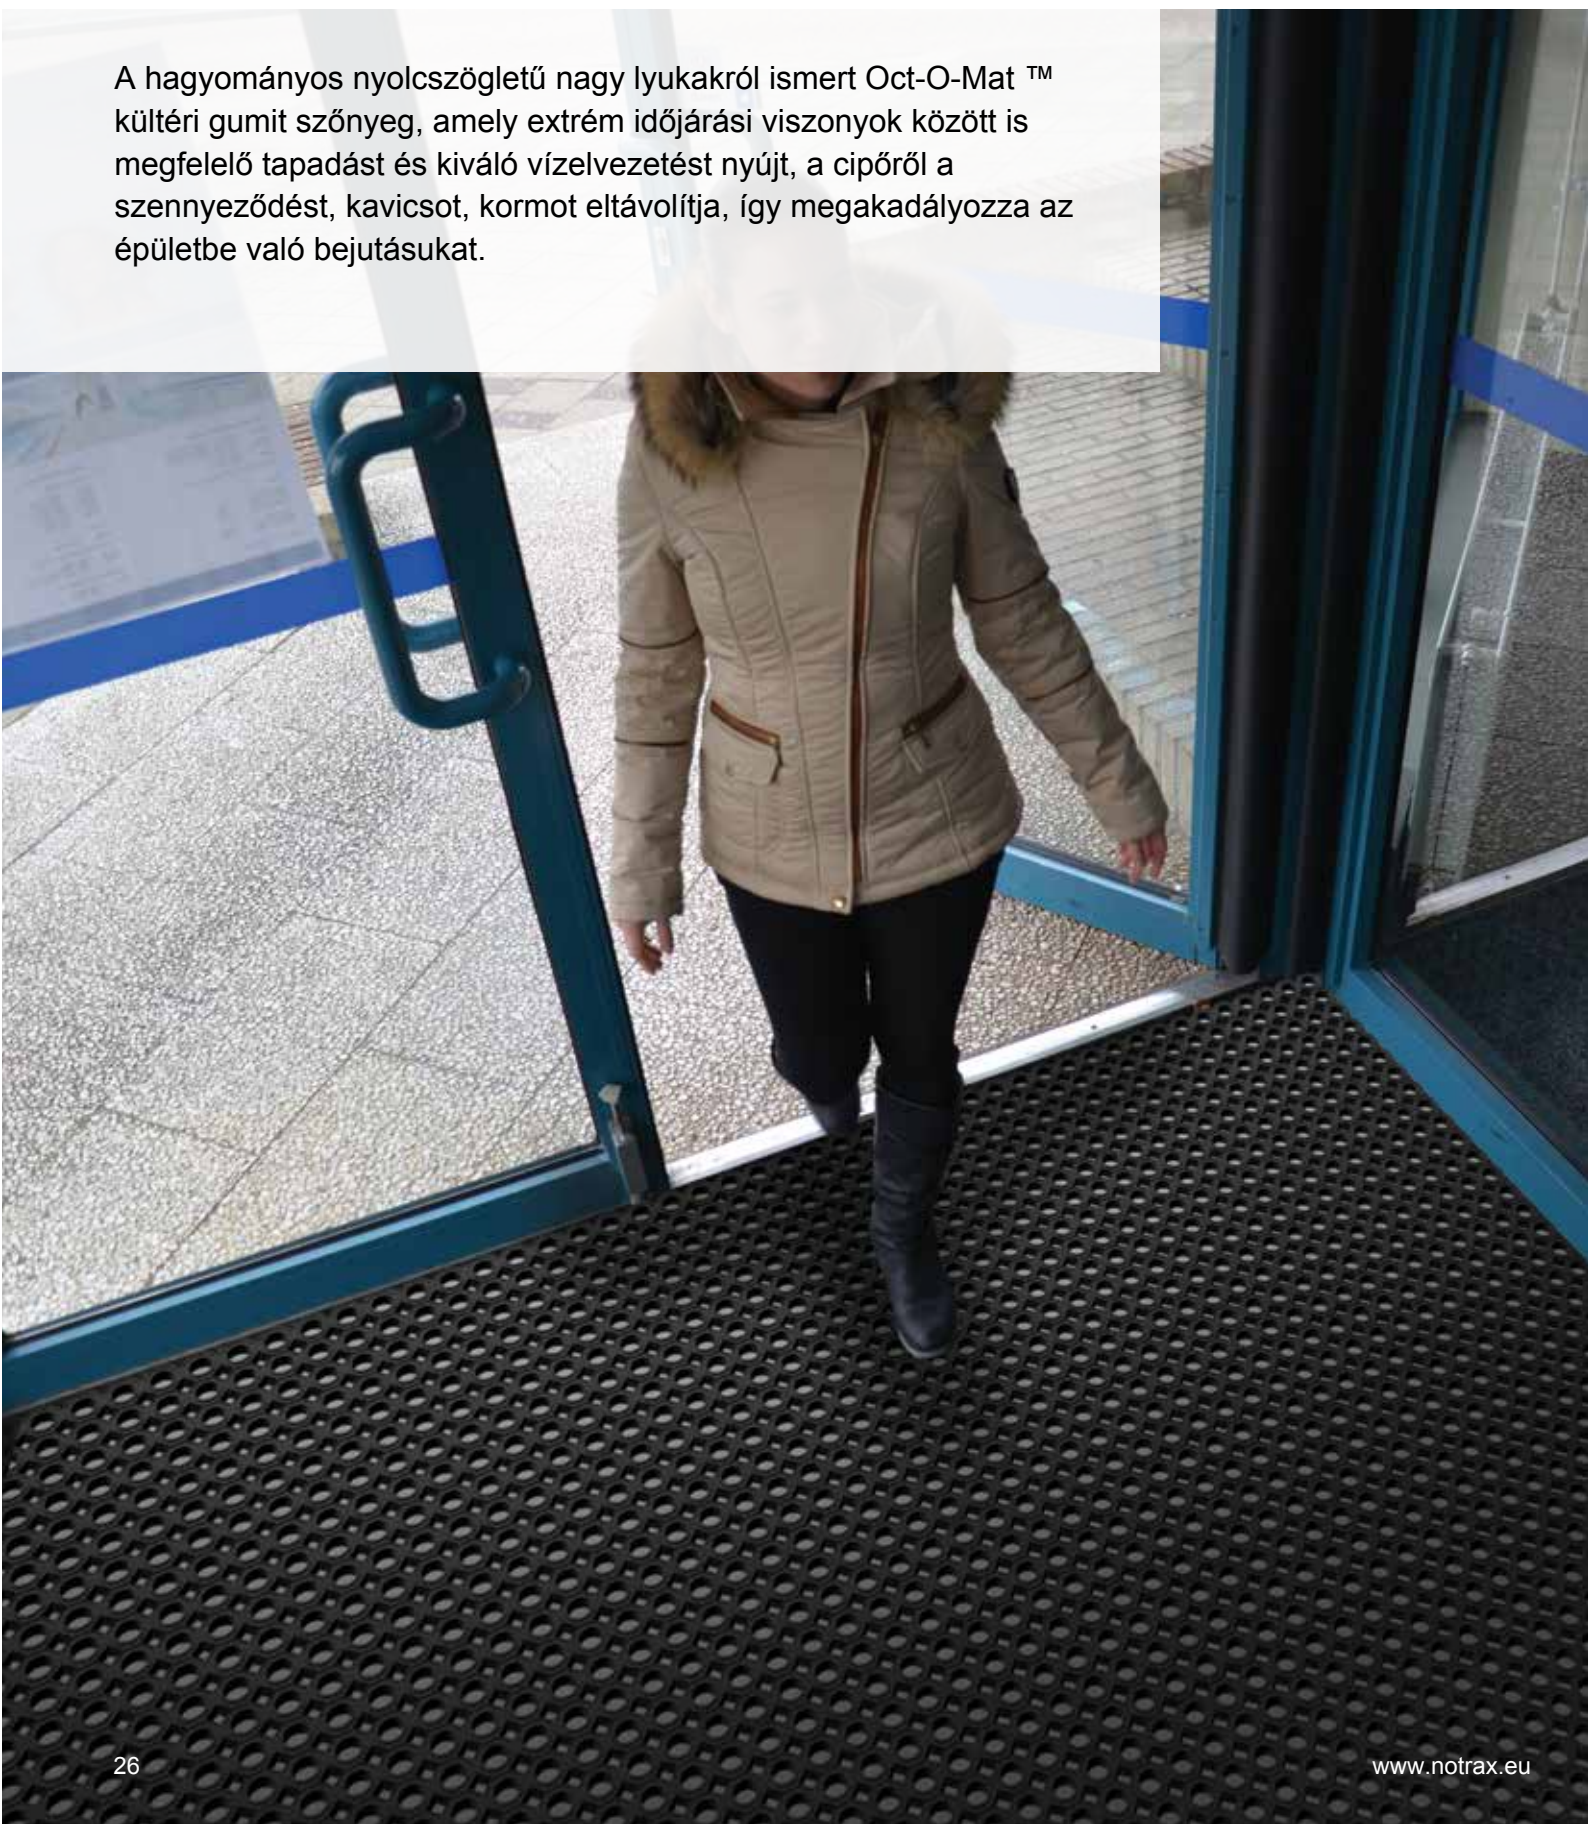

KÜLTÉRI SZENNYFOGÓSZŐNYEGEK - Klasszikus gumi

564 Oct-O-Mat™

A hagyományos nyolcszögletű nagy lyukakról ismert Oct-O-Mat™ kültéri gumit szőnyeg, amely extrém időjárási viszonyok között is megfelelő tapadást és kiváló vízelvezetést nyújt, a cipőről a szennyeződést, kavicsot, kormot eltávolítja, így megakadályozza az épületbe való bejutásukat.