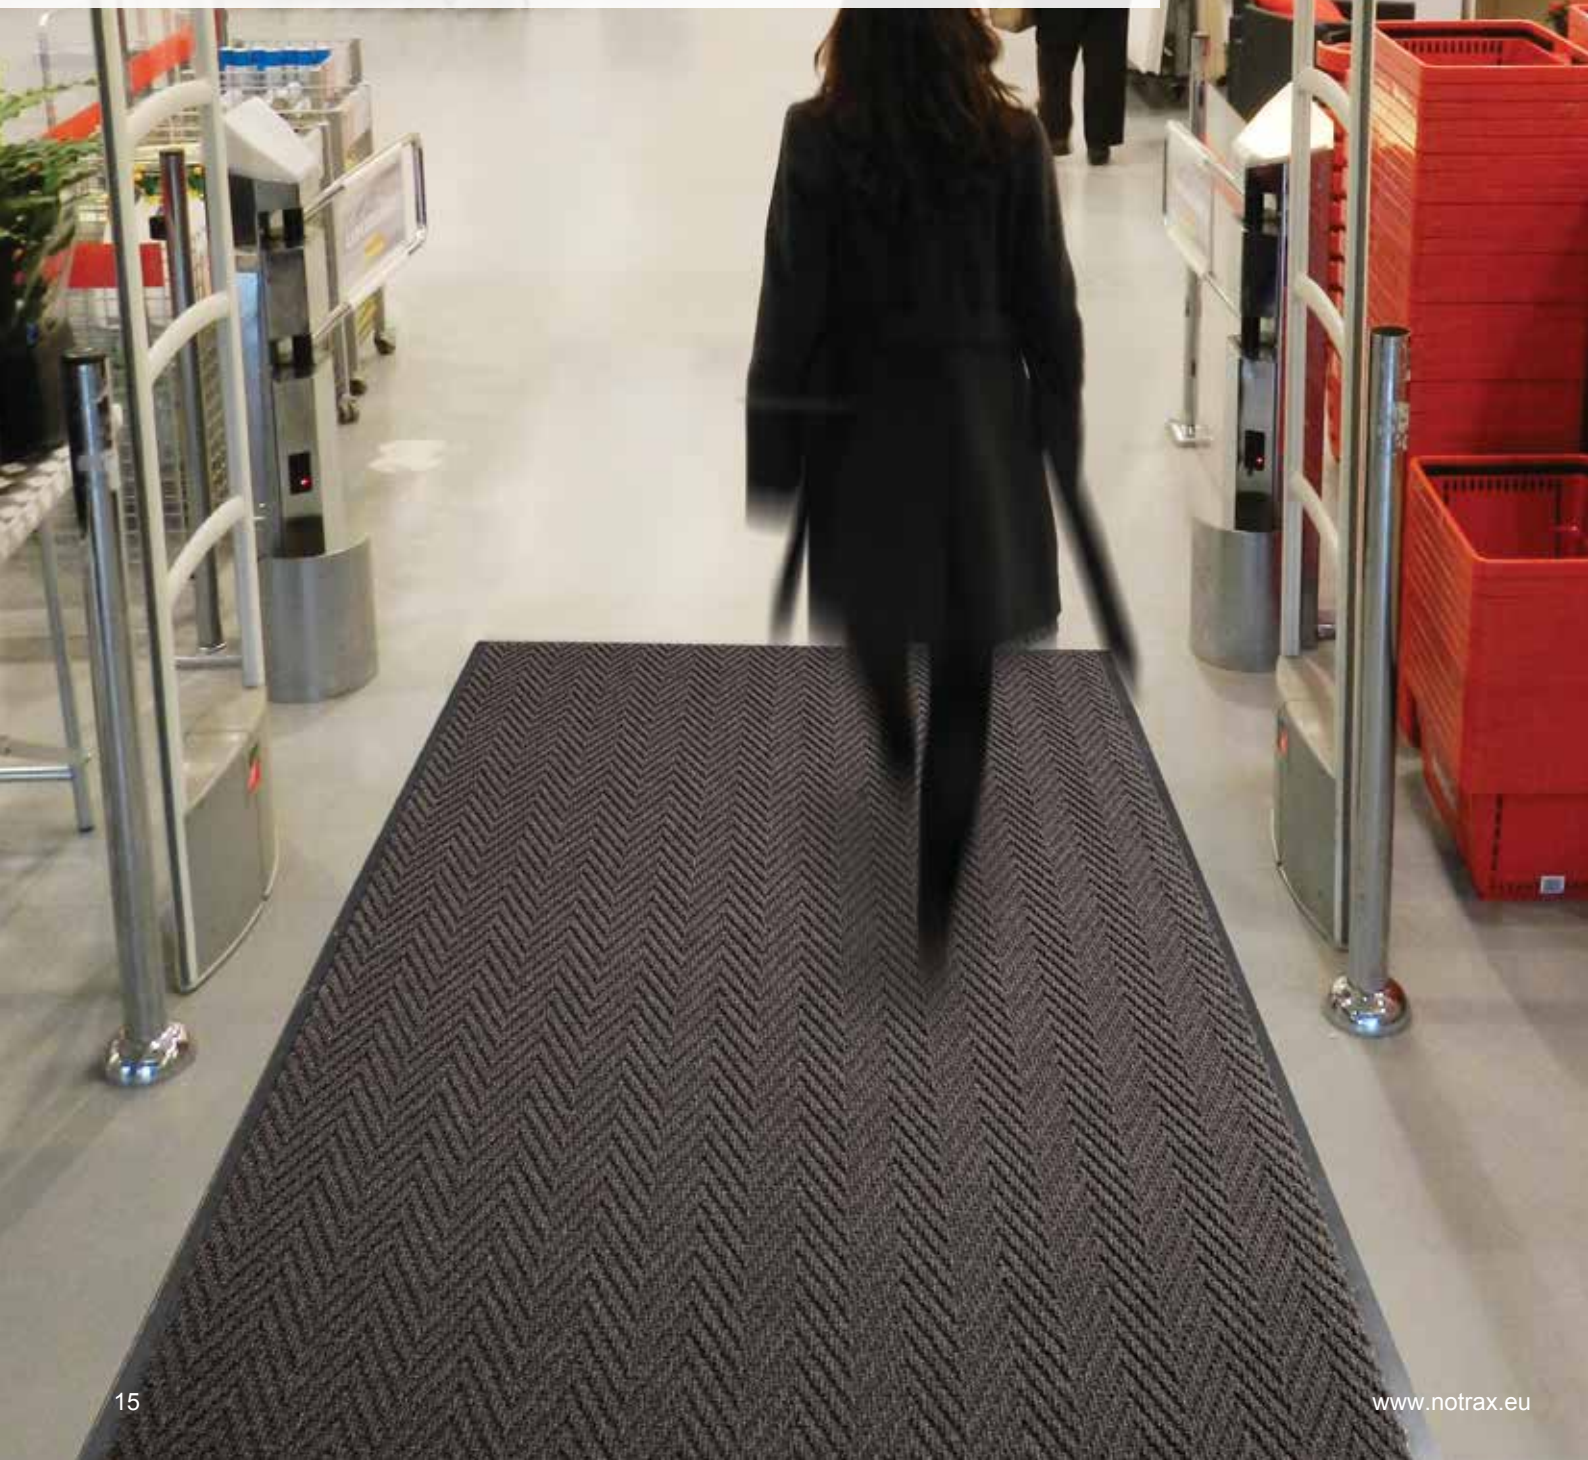

118 Arrow Trax™

Az Arrow Trax™ szőnyeg nem szabályos mintája rendkívül agresszív kaparóhatást tesz lehetővé, így ez az egyik legnépszerűbb szőnyegtípus, magas értéket biztosítva. A tűzött szálak tartósak és súrlódásnak ellenállóak, segítségükkel a szennyeződés megőrzése rendkívüli, így alkalmasak a nagy forgalmú területekre. A sűrű vinyl hátlap nedvességálló és csúszásmentes, hogy a szőnyeget a helyén tartsa.