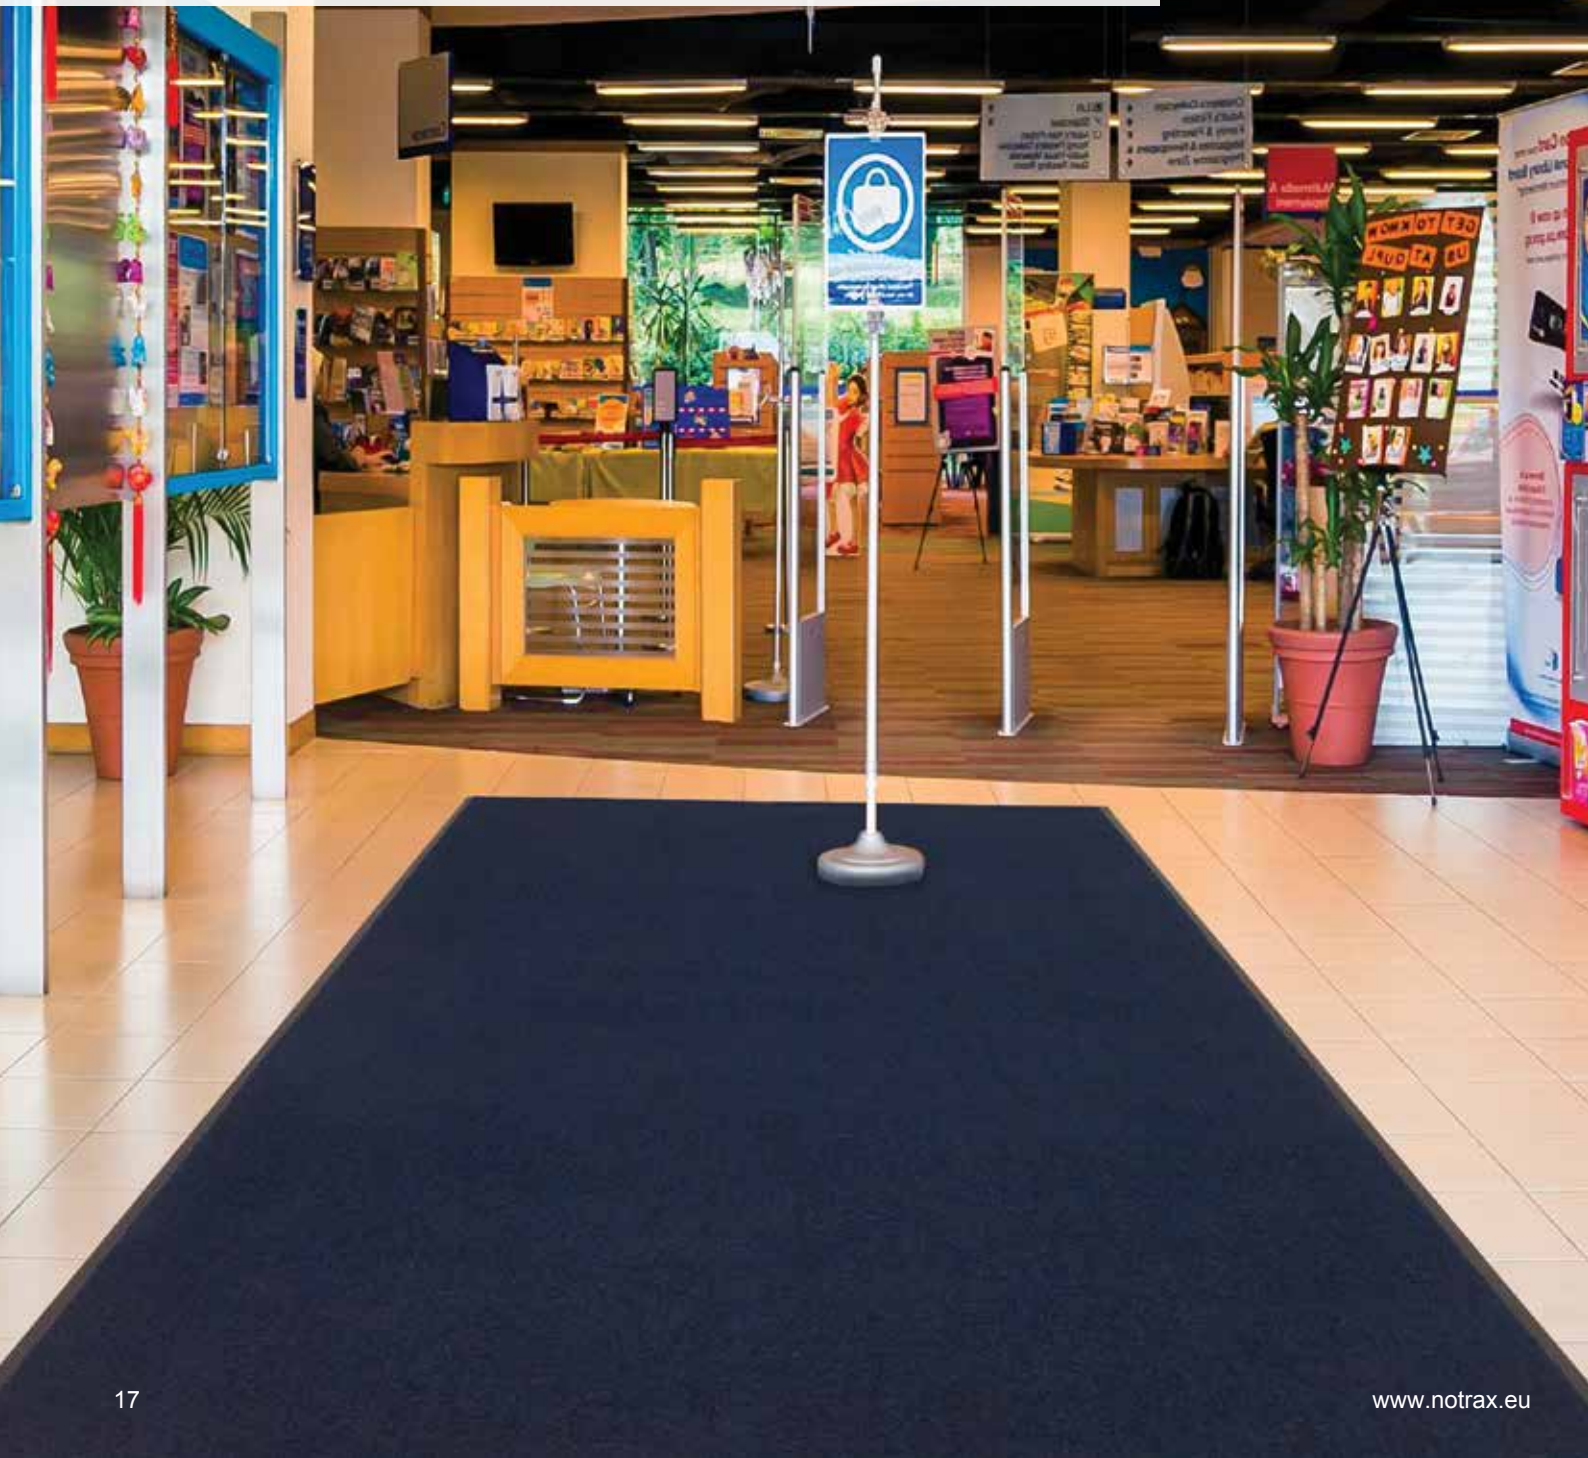

BELTÉRI Szennyfogószőnyegek funkcionális használatra

Polyplush™ család

Egyszerű, stílusos és megfizethető, mégis nagyon praktikus bejárati szőnyegek, amelyek nagy víz és szennyeződés elnyelő képességgel rendelkeznek. A plüss szőnyeg homogén, univerzális színeiben könnyen beleolvad minden belső térbe amellet, hogy elrejtje a piszkot és a finom törmeléket. Ezek a bejárati szőnyegek a legkedveltebb termékek a közepes forgalmú területeken. A vinyl hátlap nedvességálló és csúszásmentes.