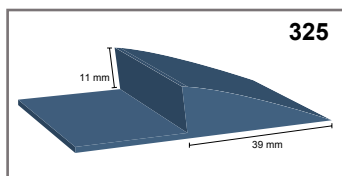

Ajánlott felhasználás:

- egyedileg vágott méreteknél használjon szegélyt

083 Ferde szegély ragasztva 2 mm

Ezekhez a szőnyegekhez ajánlott:

- 015, 018, 1019, 17, 118, 123, 175, 178, 185, 193, 198, 199, 380, 388, 389

Elérhető méretek:

- teljes tekercs: 45.7 m
- folyóméterben
- szőnyegre szerelve folyóméterben

084 Ferde szegély ragasztva 4 mm

Ezekhez a szőnyegekhez ajánlott:

- 103, 271

Elérhető méretek:

- teljes tekercs: 30.4 m
- folyóméterben
- szőnyegre szerelve folyóméterben

325 Ferde szegély ragasztva 11 mm

Ezekhez a szőnyegekhez ajánlott:

- 016, 113, 196, 273, 274, 539

Elérhető méretek:

- teljes tekercs: 18.3 m
- folyóméterben
- szőnyegre szerelve folyóméterben
- elérhető fekete és szürke színben

113K Master Trax™ Stitched Bevels

Ezekhez a szőnyegekhez ajánlott:

- 113

Elérhető méretek:

- folyóméterben szőnyegre szerelve

092 Toldószalag

- fekete vinyl öntapadós szalag ragasztós felületet biztosít a biztonságos kötéshez
- a dombornyomott védőpapír biztosítja, hogy a ragasztási felület tisztán maradjon
- a Notrax® ragasztót a szalag mintázott oldalára helyezze fel
- javasoljuk, hogy azonos irányba helyezték a tekerceket ugyanabból a szőnyegből erre a láthatatlan varratra

Javasolt felhasználás:

- vinyl alapú szőnyegek hosszanti vagy keresztirányú ragasztásához, toldásához.

Elérhető méretek:

- teljes tekercs: 5 cm x 45.7 m
- folyóméterben
- szőnyegre szerelve folyóméterben