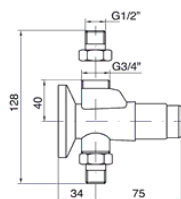

Egyszerű, nem keverő – falra szerelhető zuhanycsapok

09030/97

Idral vésszuhany

25 sec zárási idő 3 bar nyomáson
8 l/min átfolyó vízmennyiség
1/2" és 3/4" -os csatlakozás

08130/E

Idral zuhany nyomógomb, falon kívüli szereléshez

15 sec zárási idő 3 bar nyomáson
1/2" -os csatlakozás

08033

Idral zuhany nyomógomb, falon kívüli szereléshez

25 sec zárási idő 3 bar nyomáson
8 l/min átfolyó vízmennyiség
3/4" -os csatlakozás

08140/E

Idral zuhany nyomógomb süllyesztett szereléshez

15 sec zárási idő 3 bar nyomáson
1/2" -os csatlakozás

KSA20/36

Idral zuhanyegység

15 sec zárási idő 3 bar nyomáson
1/2" -os csatlakozás

Keverő zuhanycsapok

09015 **Idral termostatikus, süllyesztett zuhanyegység**
 25 sec zárási idő 3 bar nyomáson
 8 l/min átfolyó vízmennyiség
 1/2" -os csatlakozás

09032/1 **Idral zuhanyfej**
 8 l/min átfolyó vízmennyiség
 1/2" -os csatlakozás
 Vízkő lepergető zuhanyfej