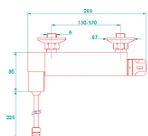

15 sec zárási idő 3 bar nyomáson
1/2" -os csatlakozás

08033

Idral zuhany nyomógomb, falon kívüli szereléshez

25 sec zárási idő 3 bar nyomáson
8 l/min átfolyó vízmennyiség
3/4" -os csatlakozás

08140/E

Idral zuhany nyomógomb süllyesztett szereléshez

15 sec zárási idő 3 bar nyomáson
1/2" -os csatlakozás

KSA20/36

Idral zuhanyegység

15 sec zárási idő 3 bar nyomáson
1/2" -os csatlakozás

Keverő zuhanycsapok

09015 **Idral termostatikus, süllyesztett zuhanyegység**
 25 sec zárási idő 3 bar nyomáson
 8 l/min átfolyó vízmennyiség
 1/2" -os csatlakozás

09022 **Idral termostatikus, nyomógombos zuhanycsap**
 15 sec zárási idő 3 bar nyomáson
 1/2" -os csatlakozás

09020 **Idral termostatikus, könyökműködtetésű zuhanycsap**
 15 sec zárási idő 3 bar nyomáson
 1/2" -os csatlakozás
 Rugalmas és hosszú működtető karral