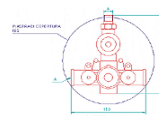

15 sec zárási idő 3 bar nyomáson
1/2" -os csatlakozás

08033

Idral zuhany nyomógomb, falon kívüli szereléshez

25 sec zárási idő 3 bar nyomáson
8 l/min átfolyó vízmennyiség
3/4" -os csatlakozás

08140/E

Idral zuhany nyomógomb süllyesztett szereléshez

15 sec zárási idő 3 bar nyomáson
1/2" -os csatlakozás

KSA20/36

Idral zuhanyegység

15 sec zárási idő 3 bar nyomáson
1/2" -os csatlakozás

Keverő zuhanycsapok

09015 **Idral termostatikus, süllyesztett zuhanyegység**
 25 sec zárási idő 3 bar nyomáson
 8 l/min átfolyó vízmennyiség
 1/2" -os csatlakozás

09022 **Idral termostatikus, nyomógombos zuhanycsap**
 15 sec zárási idő 3 bar nyomáson
 1/2" -os csatlakozás

09020 **Idral termostatikus, könyökműködtetésű zuhanycsap**
 15 sec zárási idő 3 bar nyomáson
 1/2" -os csatlakozás
 Rugalmas és hosszú működtető karral