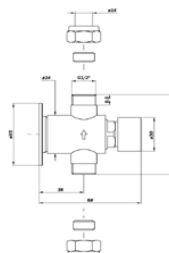

Egyszerű, nem keverő – falra szerelhető zuhanycsapok

09030/97

Idral vésszuhany

25 sec zárási idő 3 bar nyomáson
8 l/min átfolyó vízmennyiség
1/2" és 3/4" -os csatlakozás

08130/E

Idral zuhany nyomógomb, falon kívüli szereléshez

15 sec zárási idő 3 bar nyomáson
1/2" -os csatlakozás

08033

Idral zuhany nyomógomb, falon kívüli szereléshez

25 sec zárási idő 3 bar nyomáson
8 l/min átfolyó vízmennyiség
3/4" -os csatlakozás

08140/E

Idral zuhany nyomógomb süllyesztett szereléshez

15 sec zárási idő 3 bar nyomáson
1/2" -os csatlakozás

KSA20/36

Idral zuhanyegység

15 sec zárási idő 3 bar nyomáson
1/2" -os csatlakozás

Keverő zuhanycsapok

09015 **Idral termostatikus, süllyesztett zuhanyegység**
 25 sec zárási idő 3 bar nyomáson
 8 l/min átfolyó vízmennyiség
 1/2" -os csatlakozás

09032/1 **Idral zuhanyfej**
 8 l/min átfolyó vízmennyiség
 1/2" -os csatlakozás
 Vízkő lepergető zuhanyfej