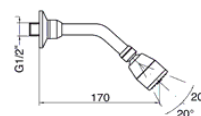

Kiegészítők

09033 **Idral fix zuhanyfej**
 1/2" -os csatlakozás

09036 **Idral fix zuhanyfej**
 1/2" -os csatlakozás

09032 **Idral zuhanykar állítható fejjel**
 1/2" -os csatlakozás
 Vízkő lepergető zuhanyfej

09032/1 **Idral zuhanyfej**
 8 l/min átfolyó vízmennyiség
 1/2" -os csatlakozás
 Vízkő lepergető zuhanyfej