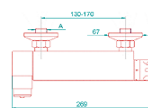

15 sec zárási idő 3 bar nyomáson
1/2" -os csatlakozás

KSA20/36

Idral zuhanyegység

15 sec zárási idő 3 bar nyomáson
1/2" -os csatlakozás

Keverő zuhanycsapok

09015 **Idral termostatikus, süllyesztett zuhanyegység**
 25 sec zárási idő 3 bar nyomáson
 8 l/min átfolyó vízmennyiség
 1/2" -os csatlakozás

09022 **Idral termostatikus, nyomógombos zuhanycsap**
 15 sec zárási idő 3 bar nyomáson
 1/2" -os csatlakozás

09020 **Idral termostatikus, könyökműködtetésű zuhanycsap**
 15 sec zárási idő 3 bar nyomáson
 1/2" -os csatlakozás
 Rugalmas és hosszú működtető karral