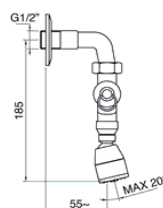

Egyszerű, nem keverő – falra szerelhető zuhanycsapok

09030/97

Idral vésszuhany

25 sec zárási idő 3 bar nyomáson
8 l/min átfolyó vízmennyiség
1/2" és 3/4" -os csatlakozás

08130/E

Idral zuhany nyomógomb, falon kívüli szereléshez

15 sec zárási idő 3 bar nyomáson
1/2" -os csatlakozás

08033

Idral zuhany nyomógomb, falon kívüli szereléshez

25 sec zárási idő 3 bar nyomáson
8 l/min átfolyó vízmennyiség
3/4" -os csatlakozás

08140/E

Idral zuhany nyomógomb süllyesztett szereléshez

15 sec zárási idő 3 bar nyomáson
1/2" -os csatlakozás

KSA20/36

Idral zuhanyegység

15 sec zárási idő 3 bar nyomáson
1/2" -os csatlakozás

Keverő zuhanycsapok

09015 **Idral termostatikus, süllyesztett zuhanyegység**
 25 sec zárási idő 3 bar nyomáson
 8 l/min átfolyó vízmennyiség
 1/2" -os csatlakozás

09032/1 **Idral zuhanyfej**
 8 l/min átfolyó vízmennyiség
 1/2" -os csatlakozás
 Vízkő lepergető zuhanyfej