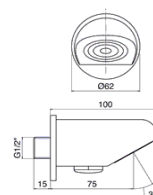

Keverő zuhanycsapok

09015   **Idral termostatikus, süllyesztett zuhanyegység**
25 sec zárási idő 3 bar nyomáson
8 l/min átfolyó vízmennyiség
1/2" -os csatlakozás

09022   **Idral termostatikus, nyomógombos zuhanycsap**
15 sec zárási idő 3 bar nyomáson
1/2" -os csatlakozás

09020   **Idral termostatikus, könyökműködtetésű zuhanycsap**
15 sec zárási idő 3 bar nyomáson
1/2" -os csatlakozás
Rugalmas és hosszú működtető karral

Kiegészítők

09033   **Idral fix zuhanyfej**
1/2" -os csatlakozás

09036   **Idral fix zuhanyfej**
1/2" -os csatlakozás

09032   **Idral zuhanykar állítható fejjel**
1/2" -os csatlakozás
Vízkő lepergető zuhanyfej

09032/1   **Idral zuhanyfej**
8 l/min átfolyó vízmennyiség
1/2" -os csatlakozás
Vízkő lepergető zuhanyfej