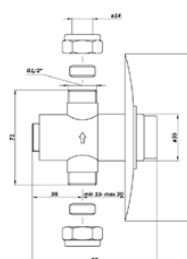

Egyszerű, nem keverő – falra szerelhető zuhanycsapok

09030/97

Idral vésszuhany

25 sec zárási idő 3 bar nyomáson
8 l/min átfolyó vízmennyiség
1/2" és 3/4" -os csatlakozás

08130/E

Idral zuhany nyomógomb, falon kívüli szereléshez

15 sec zárási idő 3 bar nyomáson
1/2" -os csatlakozás

08033

Idral zuhany nyomógomb, falon kívüli szereléshez

25 sec zárási idő 3 bar nyomáson
8 l/min átfolyó vízmennyiség
3/4" -os csatlakozás

08140/E

Idral zuhany nyomógomb süllyesztett szereléshez

15 sec zárási idő 3 bar nyomáson
1/2" -os csatlakozás

KSA20/36

Idral zuhanyegység

15 sec zárási idő 3 bar nyomáson
1/2" -os csatlakozás

Keverő zuhanycsapok

09015 **Idral termostatikus, süllyesztett zuhanyegység**
 25 sec zárási idő 3 bar nyomáson
 8 l/min átfolyó vízmennyiség
 1/2" -os csatlakozás