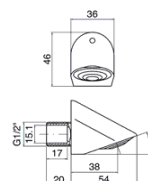

09036   **Idral fix zuhanyfej**
1/2" -os csatlakozás