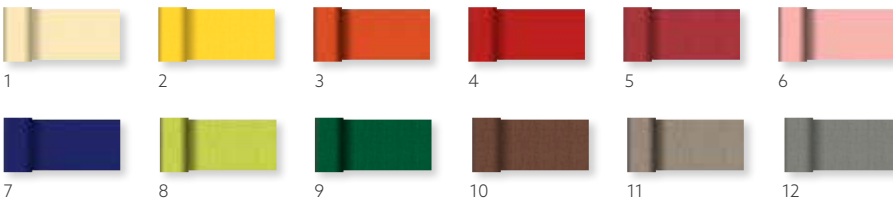

NO	ARTICLE	DESCRIPTION	PACK		NO	ARTICLE	DESCRIPTION	PACK	
1	183119	Floris	4 x1	•	13	183126	Elwin Mandarin	4 x1	•
2	183120	Marit	4 x1	•	14	183124	Elwin Greige	4 x1	•
3	178290	Liz	4 x1	•	15	183125	Elwin Kiwi	4 x1	•
4	183123	Brooklyn Cream	4 x1	•	16	183400	Royal White	4 x1	•
5	183122	Brooklyn Black	4 x1	•	17	183401	Royal Cream	4 x1	•
6	183121	Gravito	4 x1	•	18	183403	Royal Granite Grey	4 x1	•
7	178291	Malina Bordeaux	4 x1	•	19	183404	Royal Mandarin	4 x1	•
8	178292	Malina Nature	4 x1	•	20	183402	Royal Bordeaux	4 x1	•
9	183398	Le Bistro	4 x1	•	21	178296	Royal Black	4 x1	•
10	178295	Linus Bordeaux	4 x1	•	22	183127	Seaway	4 x1	•
11	178294	Linus Blue	4 x1	•	23	178568	Vino	4 x1	•
12	178293	Linus Black	4 x1	•	24	183399	Santorini	4 x1	•

JOY DUNICEL® TABLERUNNER, 0,15 X 20 M

NO	ARTICLE	DESCRIPTION	PACK		NO	ARTICLE	DESCRIPTION	PACK	
1	178422	Linnea Cream	6 x1	•	7	178419	Linnea Dark Blue	6 x1	•
2	178421	Linnea Yellow	6 x1	•	8	178416	Linnea Kiwi	6 x1	•
3	178423	Linnea Mandarin	6 x1	•	9	178420	Linnea Dark Green	6 x1	•
4	178418	Linnea Red	6 x1	•	10	178427	Linnea Chestnut	6 x1	•
5	178417	Linnea Bordeaux	6 x1	•	11	178429	Linnea Greige	6 x1	•
6	178428	Linnea Mellow Rose	6 x1	•	12	178426	Linnea Granite Grey	6 x1	•