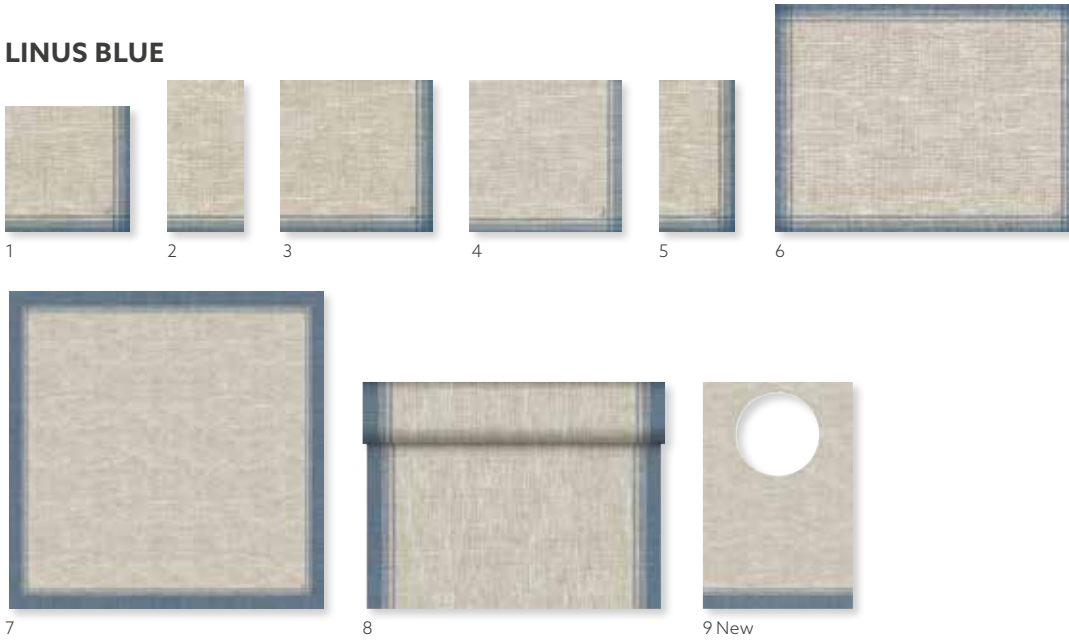

LINUS BLUE

MATCHING COLOURS

White

Dark Blue

Greige

NO	ARTICLE	DESCRIPTION	PACK	FSC	OK compost	VERGOTT	ecoecho
1	178204	Tissue Napkin, 3-ply, 33 x 33 cm	4 x 250	•	•	•	•
2	178218	Tissue Napkin, 3-ply, 1/8 folded, 40 x 40 cm	4 x 250	•	•	•	•
3	178212	Tissue Napkin, 3-ply, 40 x 40 cm	4 x 250	•	•	•	•
	178225	Classic Napkin, 40 x 40 cm	6 x 50	•	•	•	•
4	178236	Dunilin® Napkin, 40 x 40 cm	12 x 50	•	•	•	•
5	178231	Dunisoft® Napkin, 20 x 40 cm	12 x 120	•	•	•	•

NO	ARTICLE	DESCRIPTION	PACK	FSC	OK compost	VERGOTT	ecoecho
6	178334	Dunichel® Placemat, 30 x 40 cm	5 x 100	•	•	•	•
	178389	Paper Placemat, 35 x 45 cm	4 x 250	•	•	•	•
7	178278	Dunichel® Slipcover, 84 x 84 cm	5 x 20	•	•	•	•
	178285	Dunichel® Slipcover, 84 x 84 cm	1 x 100	•	•	•	•
8	178294	Dunichel® Tête-à-Tête, 0,4 x 24 m	4 x 1	•	•	•	•
9	183173	Dunichel® Bib, 40 x 60 cm	4 x 50	•	•	•	•