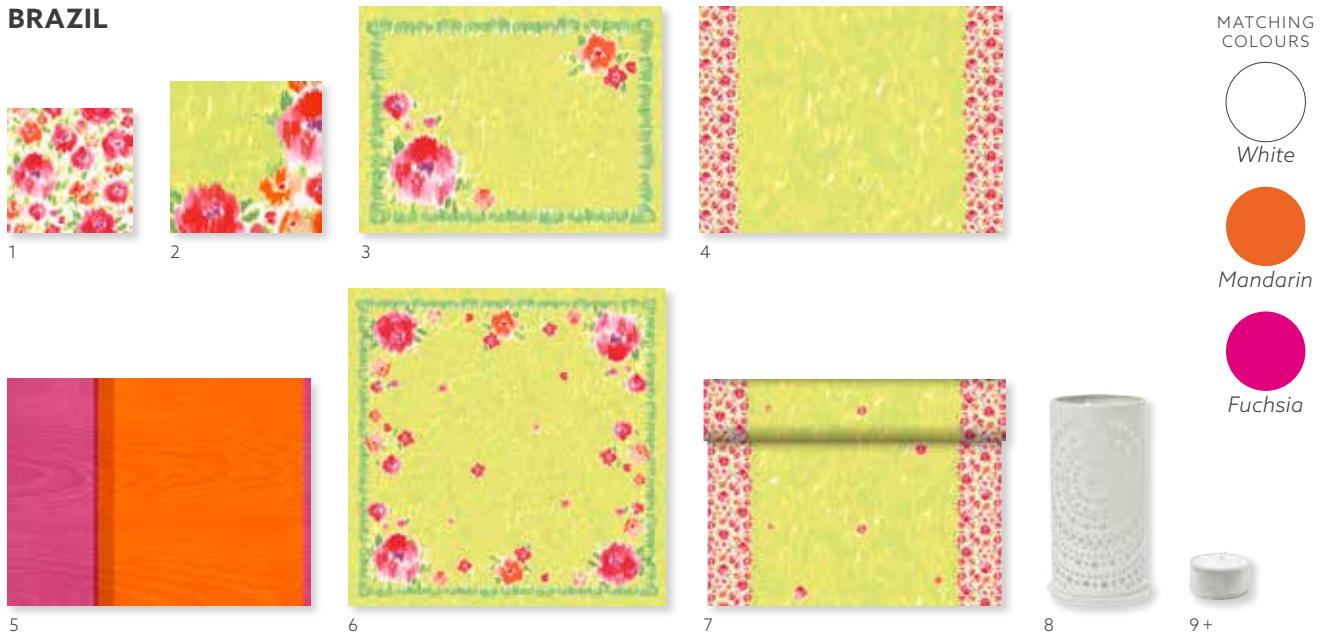

BRAZIL

NO	ARTICLE	DESCRIPTION	PACK				
1	177964	Tissue Napkin, 3-ply, 33 x 33 cm	10 x 50	•	•	•	•
2	177949	Dunilin® Napkin, 40 x 40 cm	5 x 50	•	•	•	•
3	178015	Dunichel® Placemat, 30 x 40 cm	5 x 100	•	•	•	•
4	178018	Paper Placemat, 30 x 40 cm	4 x 250	•	•	•	•
5	178439	Paper Placemat, 30 x 40 cm	4 x 250	•	•	•	•
6	177994	Dunisilk®+ Slipcover, 84 x 84 cm	5 x 20	•	•	•	•

NO	ARTICLE	DESCRIPTION	PACK				
	179579	Dunichel® Slipcover, 84 x 84 cm	5 x 20	•	•	•	•
	177991	Dunichel® Slipcover, 84 x 84 cm	1 x 100	•	•	•	•
7	178003	Dunichel® Tête-à-Tête, 0,4 x 24 m	4 x 1	•	•	•	•
8	174418	Candle Holder Billy, White, Metal, 140 x 75 mm	4 x 1	•	•	•	•
9	157313	Tealight, 8h, Ø 39 mm	2 x 100	•	•	•	•