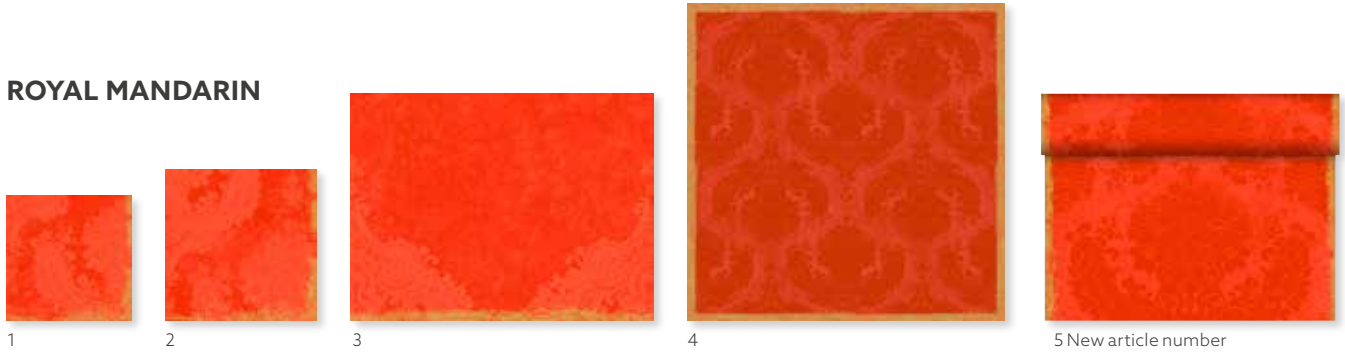

ROYAL MANDARIN

NO	ARTICLE	DESCRIPTION	PACK				
1	174210	Tissue Napkin, 3-ply, 33 x 33 cm	4 x 250	•			
2	174227	Tissue Napkin, 3-ply, 40 x 40 cm	4 x 250	•			
	174231	Classic Napkin, 40 x 40 cm	6 x 50	•			
	174244	Dunilin® Napkin, 40 x 40 cm	12 x 50	•			

NO	ARTICLE	DESCRIPTION	PACK				
3	174338	Dunicel® Placemat, 30 x 40 cm	5 x 100	•			
4	174296	Dunicel® Slipcover, 84 x 84 cm	5 x 20	•			
5	183404	Dunicel® Tête-à-Tête, 0,4 x 24 m	4 x 1	•