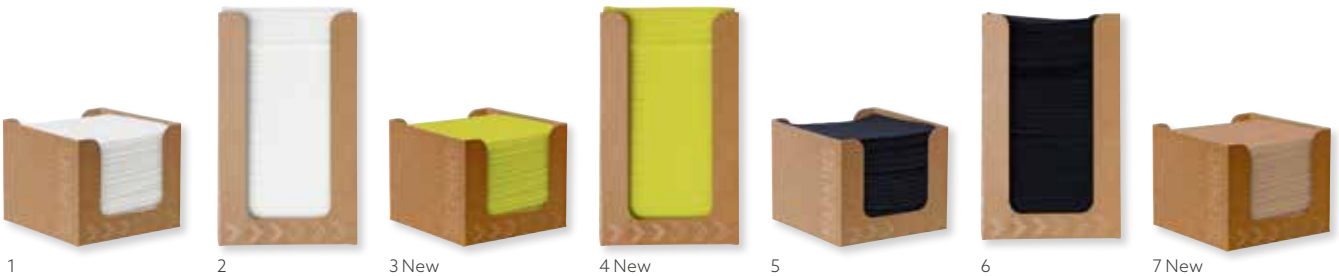

JOY DUNISOFT® DISPENSER, 20 X 20 CM

NO	ARTICLE	DESCRIPTION	PACK					NO	ARTICLE	DESCRIPTION	PACK				
1	174502	White	24 x 50	•	•	•	•	5	174499	Black	24x50	•	•	•	•
2	174501	White	12 x 100	•	•	•	•	6	174500	Black	12 x 100	•	•	•	•
3	183316	Kiwi	24 x 50	•	•	•	•	7	183317	ecoBrown	24 x 50	•	•	•	•
4	183318	Kiwi	12 x 100	•	•	•	•