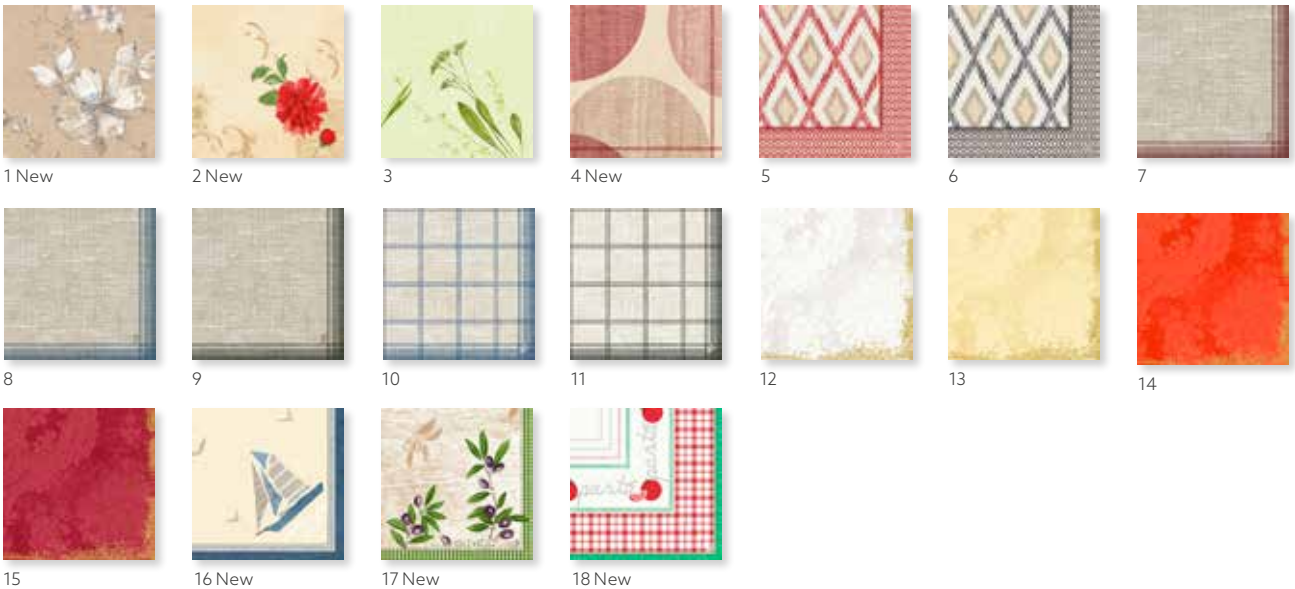

JOY CLASSIC, 40 X 40 CM

NO	ARTICLE	DESCRIPTION	PACK					NO	ARTICLE	DESCRIPTION	PACK				
1	183042	Floris	6 x 50	•	•	•	•	10	178228	Linus Classic Blue	6 x 50	•	•	•	•
2	183043	Marit	6 x 50	•	•	•	•	11	178227	Linus Classic Black	6 x 50	•	•	•	•
3	178267	Liz	6 x 50	•	•	•	•	12	174228	Royal White	6 x 50	•	•	•	•
4	183044	Gravito	6 x 50	•	•	•	•	13	174229	Royal Cream	6 x 50	•	•	•	•
5	178222	Malina Bordeaux	6 x 50	•	•	•	•	14	174231	Royal Mandarin	6 x 50	•	•	•	•
6	178929	Malina Nature	6 x 50	•	•	•	•	15	174230	Royal Bordeaux	6 x 50	•	•	•	•
7	178226	Linus Bordeaux	6 x 50	•	•	•	•	16	183045	Seaway	6 x 50	•	•	•	•
8	178225	Linus Blue	6 x 50	•	•	•	•	17	183047	Posea	6 x 50	•	•	•	•
9	178224	Linus Black	6 x 50	•	•	•	•	18	183046	Alberto	6 x 50	•	•	•	•

* These products are FSC-certified

* These products are compostable

* These products are Swan-certified