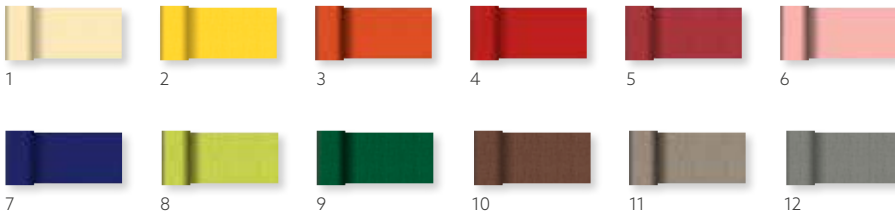

DUNICEL® TABLERUNNER, 0,15 X 20 M

NO	ARTICLE	DESCRIPTION	PACK				
1	178422	Linnea Cream	6x1	•			
2	178421	Linnea Yellow	6x1	•			
3	178423	Linnea Mandarin	6x1	•			
4	178418	Linnea Red	6x1	•			
5	178417	Linnea Bordeaux	6x1	•			
6	178428	Linnea Mellow Rose	6x1	•			

NO	ARTICLE	DESCRIPTION	PACK				
7	178419	Linnea Dark Blue	6x1	•			
8	178416	Linnea Kiwi	6x1	•			
9	178420	Linnea Dark Green	6x1	•			
10	178427	Linnea Chestnut	6x1	•			
11	178429	Linnea Greige	6x1	•			
12	178426	Linnea Granite Grey	6x1	•