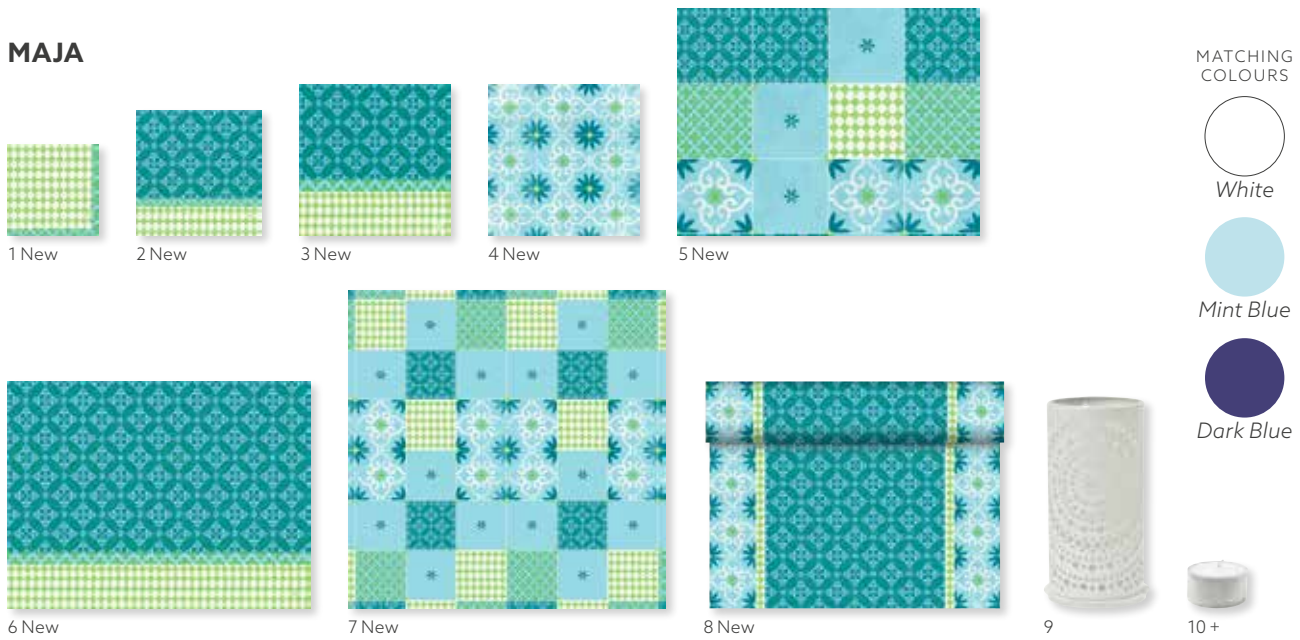

MAJA

MATCHING COLOURS

White

Mint Blue

Dark Blue

NO	ARTICLE	DESCRIPTION	PACK				
1	183031	Tissue Napkin, 3-ply, 24 x 24 cm	20 x 50	•	•	•	•
2	183016	Tissue Napkin, 3-ply, 33 x 33 cm	10 x 50	•	•	•	•
3	183054	Tissue Napkin, 3-ply, 40 x 40 cm	4 x 250	•	•	•	•
4	183781	Dunilin® Napkin, 40 x 40 cm	5 x 50	•	•	•	•
5	183137	Dunichel® Placemat, 30 x 40 cm	5 x 100	•	•	•	•
6	183142	Paper Placemat, 30 x 40 cm	4 x 250	•	•	•	•

NO	ARTICLE	DESCRIPTION	PACK				
7	183093	Dunisilk®+ Slipcover, 84 x 84 cm	5 x 20	•	•	•	•
8	183078	Dunichel® Slipcover, 84 x 84 cm	5 x 20	•	•	•	•
8	183131	Dunichel® Tête-à-Tête, 0,4 x 24 m	4 x 1	•	•	•	•
9	174418	Candle Holder Billy, White, Metal, 140 x 75 mm	4 x 1	•	•	•	•
10	157313	Tealight, 8h, Ø 39 mm	2 x 100	•	•	•	•