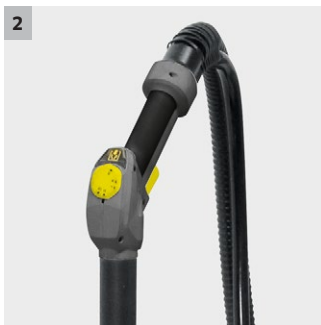

SGV 8/5

A könnyen kezelhető SGV 8/5 egyesíti a gőztisztító és a nedves/száraz porszívó funkcióit. A gőzölés során a felesleges vizet a készülék azonnal eltávolítja. Extra tisztítási programokkal és integrált tartozékokkal.

1 Különösen felhasználóbarát az EASY-Operation rendszernek köszönhetően

- Egy forgókapcsoló az összes funkciónak. Egyszerű és gyors kezelés
- Az önmagyarázó szimbólumok és az áttekinthető kezelőpanel a készülék kezelését könnyen érthetővé teszik és megkönnyítik annak működtetését.

2 Kioldóval rendelkező fogantyú a kényelmes funkcióvezérléshez

- Időtakarékos, rugalmas, egyszerű és közvetlen funkcióvezérlés a működtetés során.
- A legfontosabb funkciók vezérlése, mint például a víz/gőz szabályozás és a szívó funkció be/ki kapcsolása.